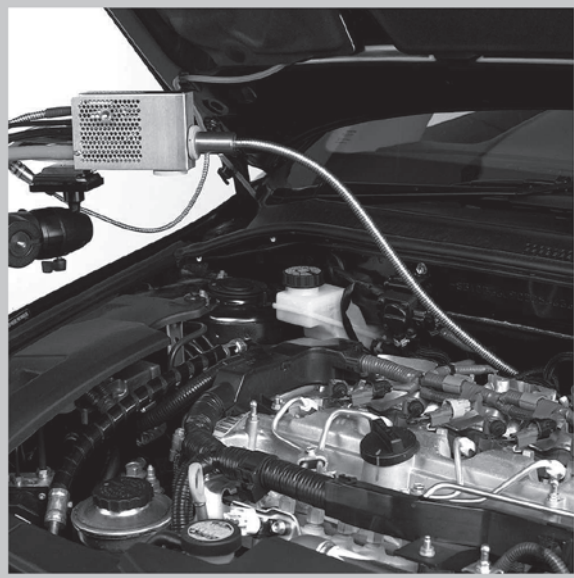

Sokken

Dream up Solutions!

はかるを **カタチ** に

はかるって
楽しそう...

EGR率のトランジェント計測を可能にする Combustionのガスアナライザ！

Ultra-Fast gas analyzer
NDIR500CO, CO₂

- 8ms の高速応答
- 2チャンネル構成
- 内部, 外部 EGR 計測
- 専用フィルタの使用でディーゼルにも適用可能

EGR 率のトランジェント計測例