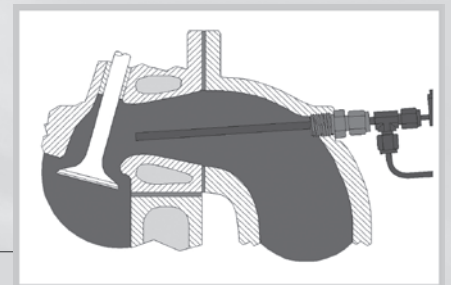

Sokken

Dream up Solutions!

はかるを **カタチ** に

はかるって
楽しそう...

EGR率のトランジェント計測を可能にする Combustionのガスアナライザ！

Ultra-Fast gas analyzer
NDIR500CO, CO₂

- 8ms の高速応答
- 2チャンネル構成
- 内部, 外部 EGR 計測
- 専用フィルタの使用でディーゼルにも適用可能

EGR 率のトランジェント計測例